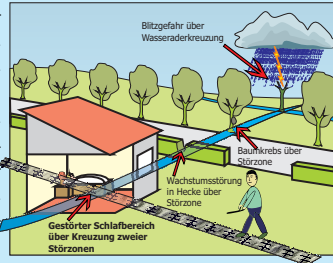

Folgen geobiologischer Störungen

Bohrpunktbestimmung Beratung zur Brunnenbohrung

Bei einer Bohrpunktbestimmung werden mit radiästhetischen Untersuchungsmethoden die lokalen Wasseradern und deren Tiefen und Schüttungsmengen (Wassermengen) bestimmt. Ziel ist es die optimale Stelle für eine geplante Brunnenbohrung zur Erschließung des unterirdischen Grundwassers festzustellen.