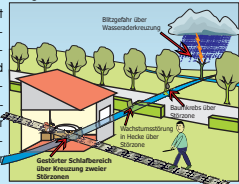

Untersuchungs- und Beratungsangebote

Eine Preisliste und nähere Informationen über die verschiedenen Beratungs- und Untersuchungsangebote sowie einige Praxisbeispiele finden Sie auf meinen Homepages oder können Sie auch unverbindlich anfordern.

Mit einer **Untersuchung der Erdstrahlen** oder einer **Untersuchung des Elektromogs** können diese Faktoren bewertet und soweit nötig verringert oder gemieden werden.

Darüber hinaus wirken aber immer auch noch weitere feinstoffliche Aspekte des äußeren Umfeldes auf uns ein. Das subjektive Wohlbefinden an einem Ort oder die Arbeitsmotivation an einem Arbeitsplatz werden durch unterschiedliche energetische Aspekte des Raumes beeinflusst.

Mit einer **Feng Shui-Beratung** können diese Bereiche untersucht und berücksichtigt werden. Beratungsziel einer Feng Shui-Beratung sind individuelle Empfehlungen zur Optimierung der jeweiligen Gegebenheiten.

Geobiologische Messung und Beratung

Messung der Erdstrahlen

Die geobiologische Messung beinhaltet die Untersuchung und Festlegung der biologisch relevanten Erdstrahlen, wie z.B. Wasseradern, Verwerfungen und Netzgitterlinien (Global-, Diagonalgitter u.a.) mit Hilfe der Wünschelrute im Außen- und Innenbereich der Wohnung.

Die Beratung umfasst die Bewertung der vorgefundenen geobiologischen Stör- und Reizzonen für die vorhandene oder gewünschte Nutzung der Räume (z.B. Schlafplatzauswahl oder Hausplanung). Bei geobiologischen Störungen werden jeweils Abstandsempfehlungen zur Meidung der Stör- und Reizzonen gegeben.

Elektrobiologische Messung und Beratung

Messung elektromagnetischer Störungen